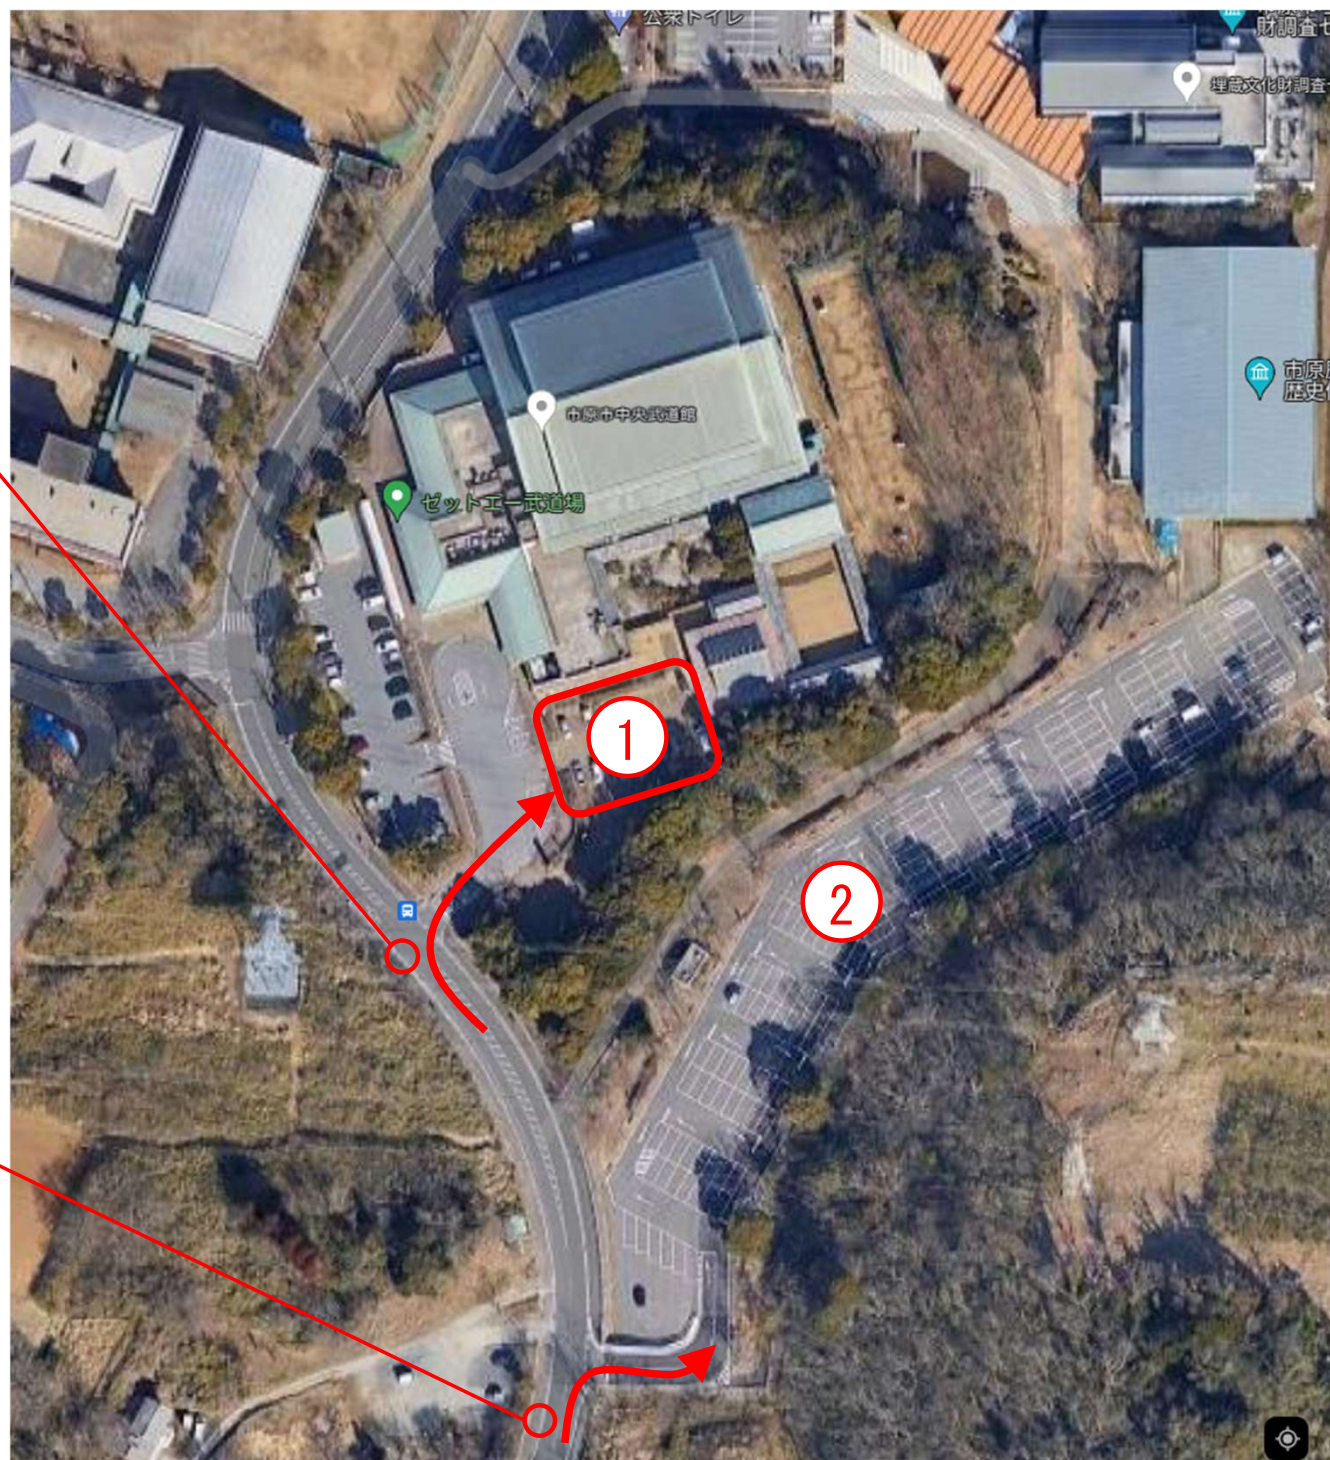

# 駐車場について

ゼットエー武道場入口

第三駐車場入口

駐車場は地図上②の第三駐車場をご利用ください。