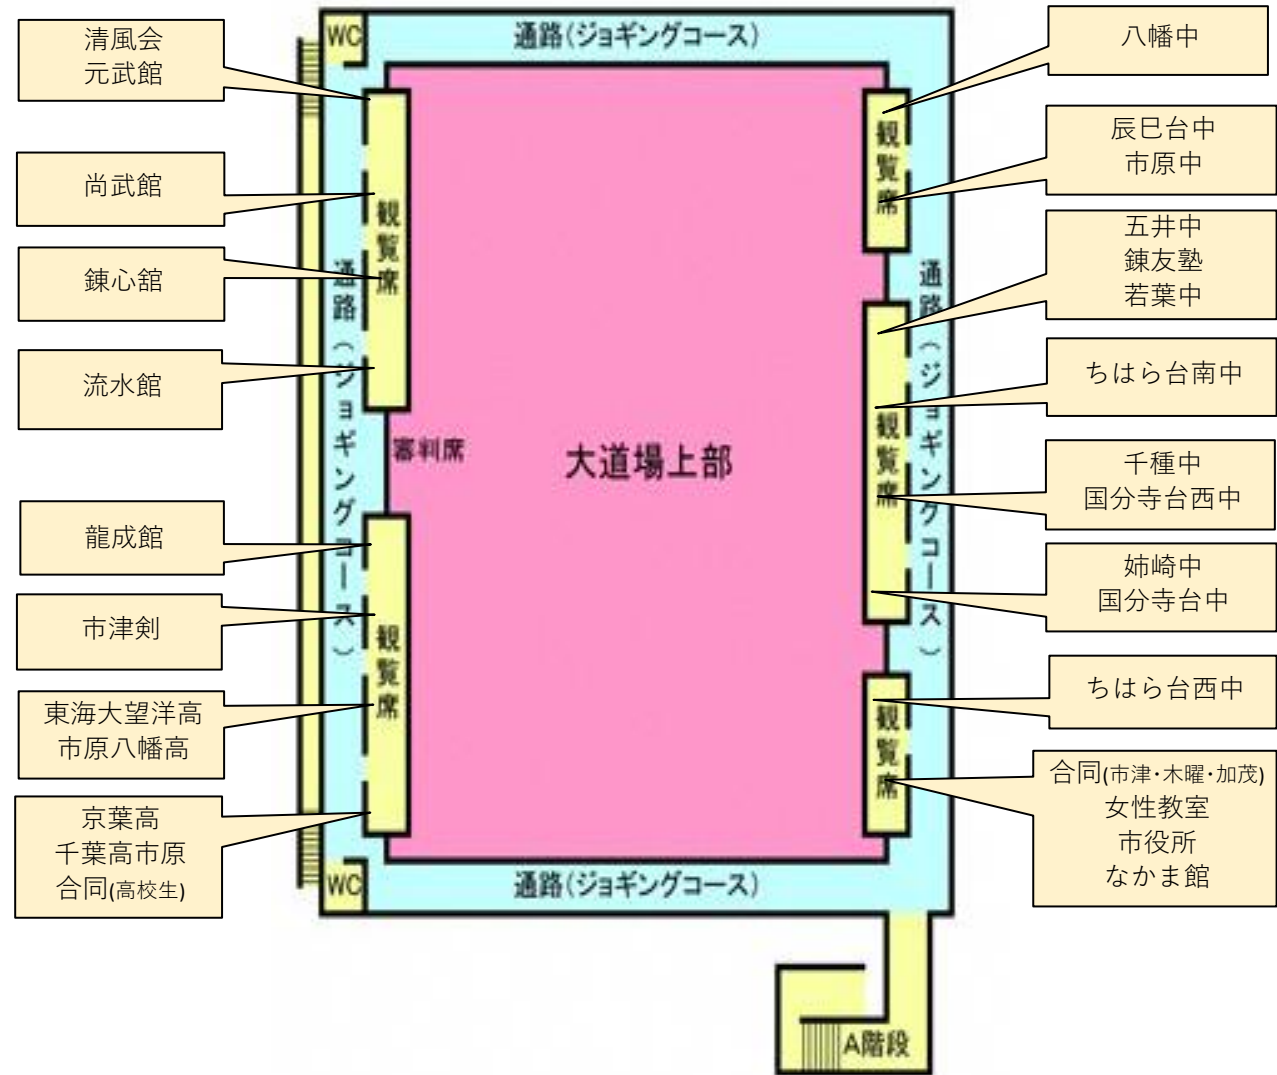

第58回市原市民体育大会 剣道団体の部 観覧席割付

割り振られた位置は「目安」であり、各団体が専有できる場所ではありません。場所取り行為等を行わず、前後左右でお互いに譲り合いながら使用してください。

《2階平面図》