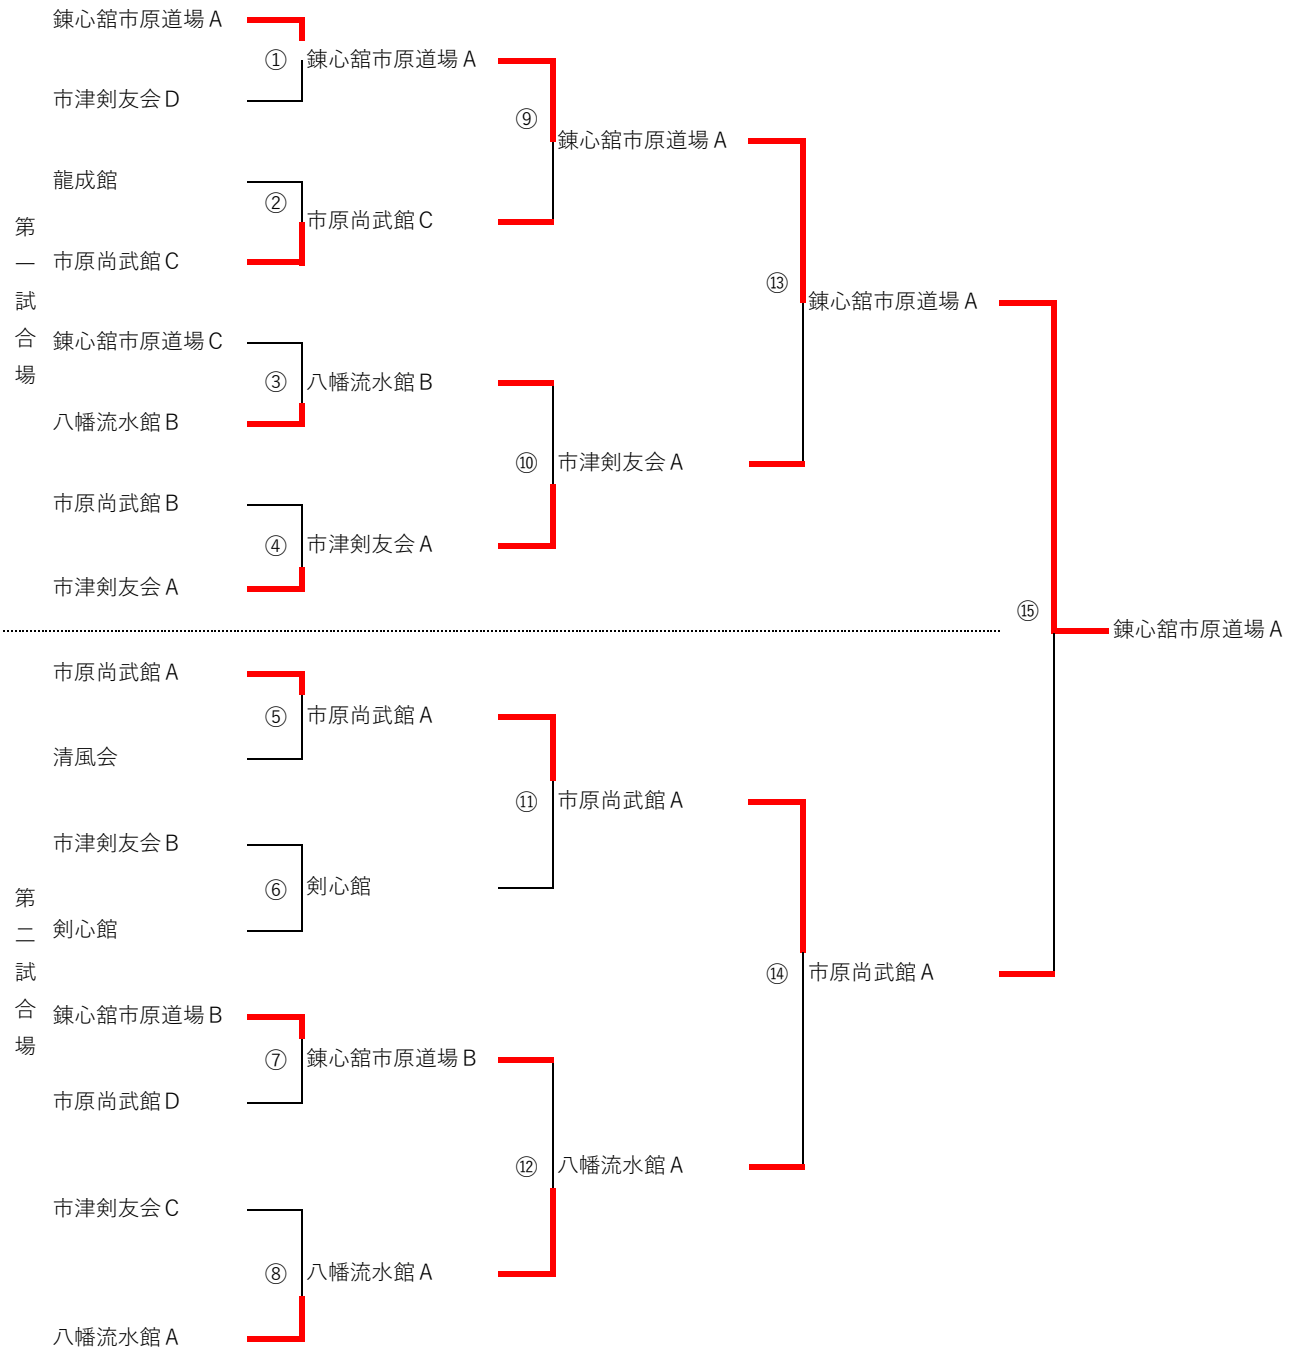

令和6年度 ちびっこ武道大会 剣道競技 団体の部（結果）

【団体の部】

優勝	準優勝	三位	三位
錬心館市原道場 A	市原尚武館 A	市津剣友会 A	八幡流水館 A