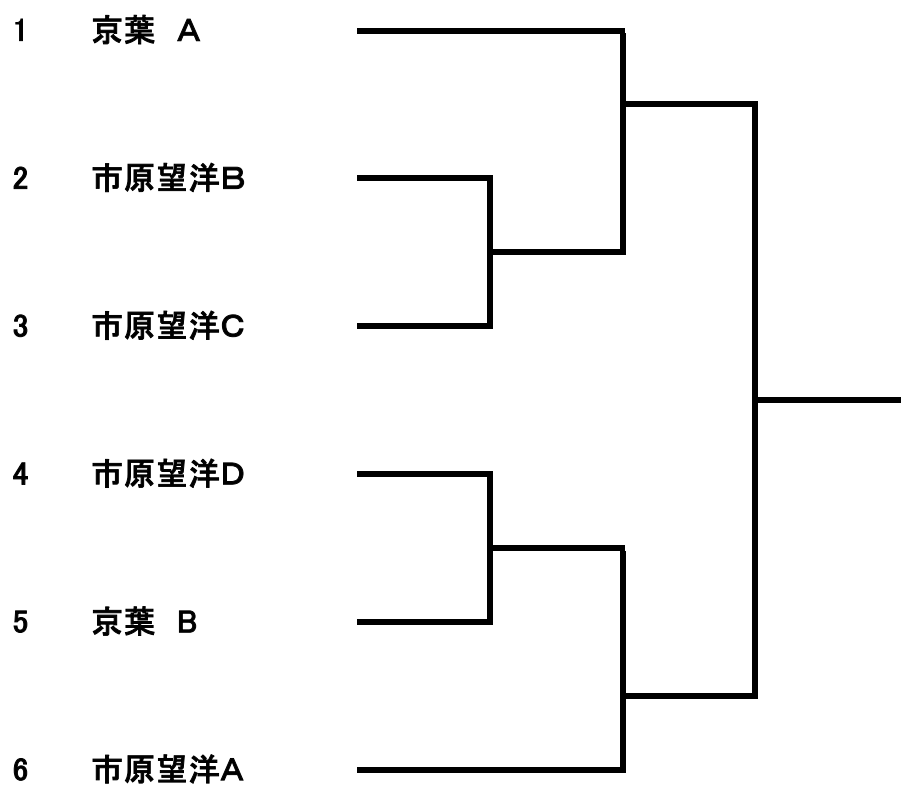

小学校(男女混合)

第1試合場

中学校女子

- 1 ちはら台南
- 2 八幡
- 3 錬心館
- 4 五井
- 5 千種
- 6 国分寺台西
- 7 龍成館
- 8 ちはら台西
- 9 連合
- 10 若葉

中学校男子

第2試合場

高校男子

最新版

第3試合場

高校・一般女子

第3試合場

一般男子

【記録用紙】

種目() 回戦

チーム名	先鋒	次鋒	中堅	副将	大将

試合会場() 試合場
勝利チーム() チーム

種目() 回戦

チーム名	先鋒	次鋒	中堅	副将	大将

試合会場() 試合場
勝利チーム() チーム

種目() 回戦

チーム名	先鋒	次鋒	中堅	副将	大将

試合会場() 試合場
勝利チーム() チーム

種目() 回戦

チーム名	先鋒	次鋒	中堅	副将	大将