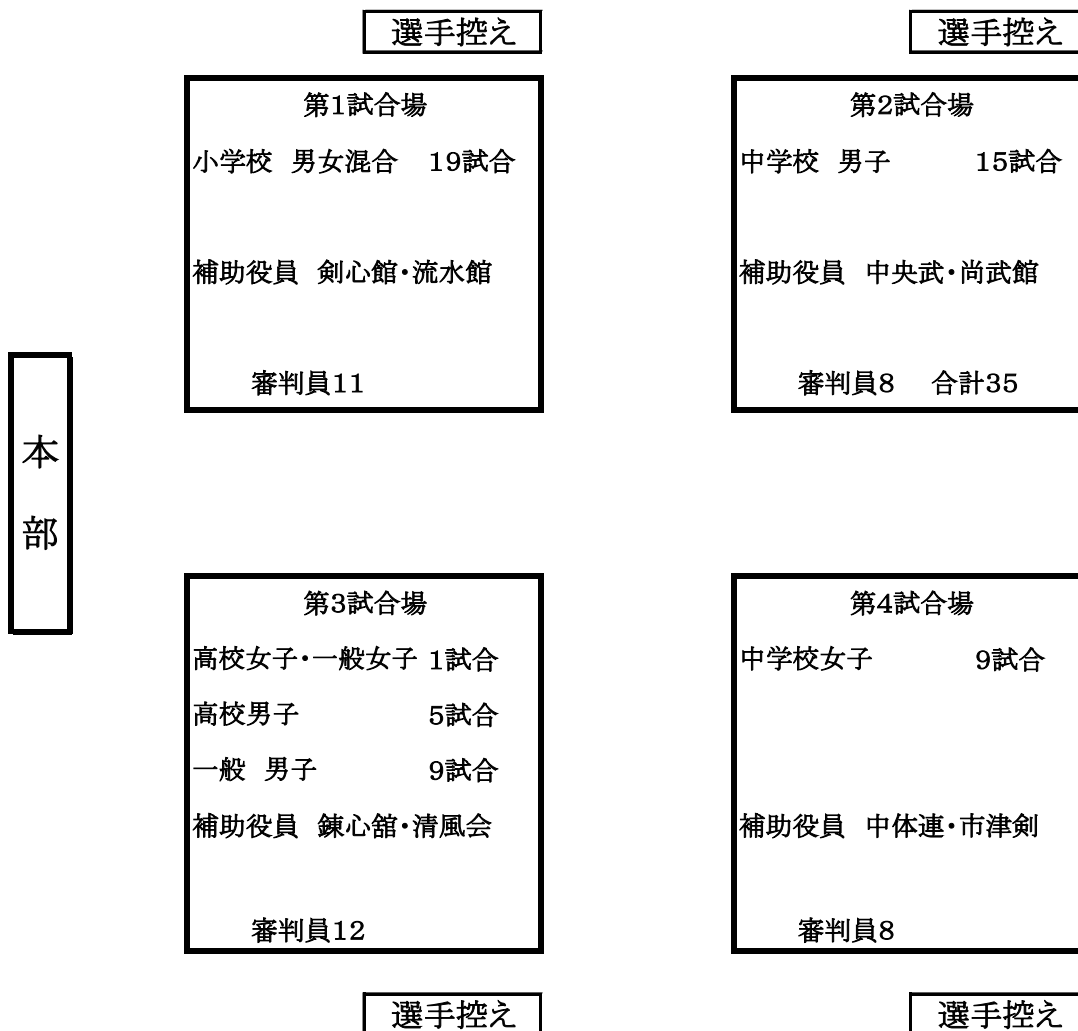

□:佐藤聡仁・石川美保(市津剣友会)

※選手兼任審判員

○桐野武志 ○田村伸之 ○磐井政光 ○永島武幸 ○森 一明 ○葛西博文

(待機時間で試合場からの応援要請により審判を依頼する)

会場案内(午前の部)

※第3試合場は高校女子・一般女子→高校男子→般男子の順で試合を行う。

※試合の進行状況によって会場が変更となることがある。

※審判員は、別会場からの試合審判要請が予想される為、試合終了後も各会場にて待機すること。