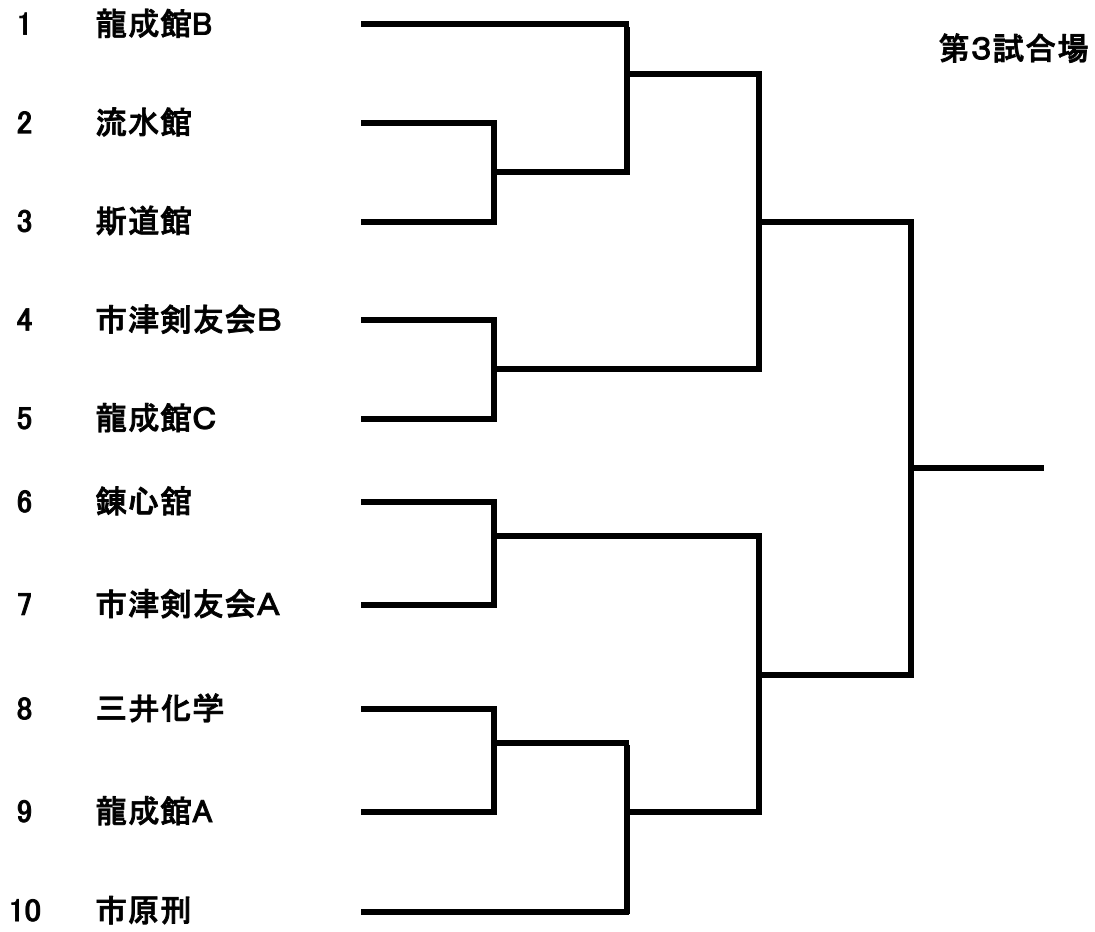

第3試合場

高校・一般女子

第3試合場

一般男子

【記録用紙】

種目() 回戦

チーム名	先鋒	次鋒	中堅	副将	大将

試合会場() 試合場
勝利チーム() チーム

種目() 回戦

チーム名	先鋒	次鋒	中堅	副将	大将

試合会場() 試合場
勝利チーム() チーム

種目() 回戦

チーム名	先鋒	次鋒	中堅	副将	大将

試合会場() 試合場
勝利チーム() チーム

種目() 回戦

チーム名	先鋒	次鋒	中堅	副将	大将