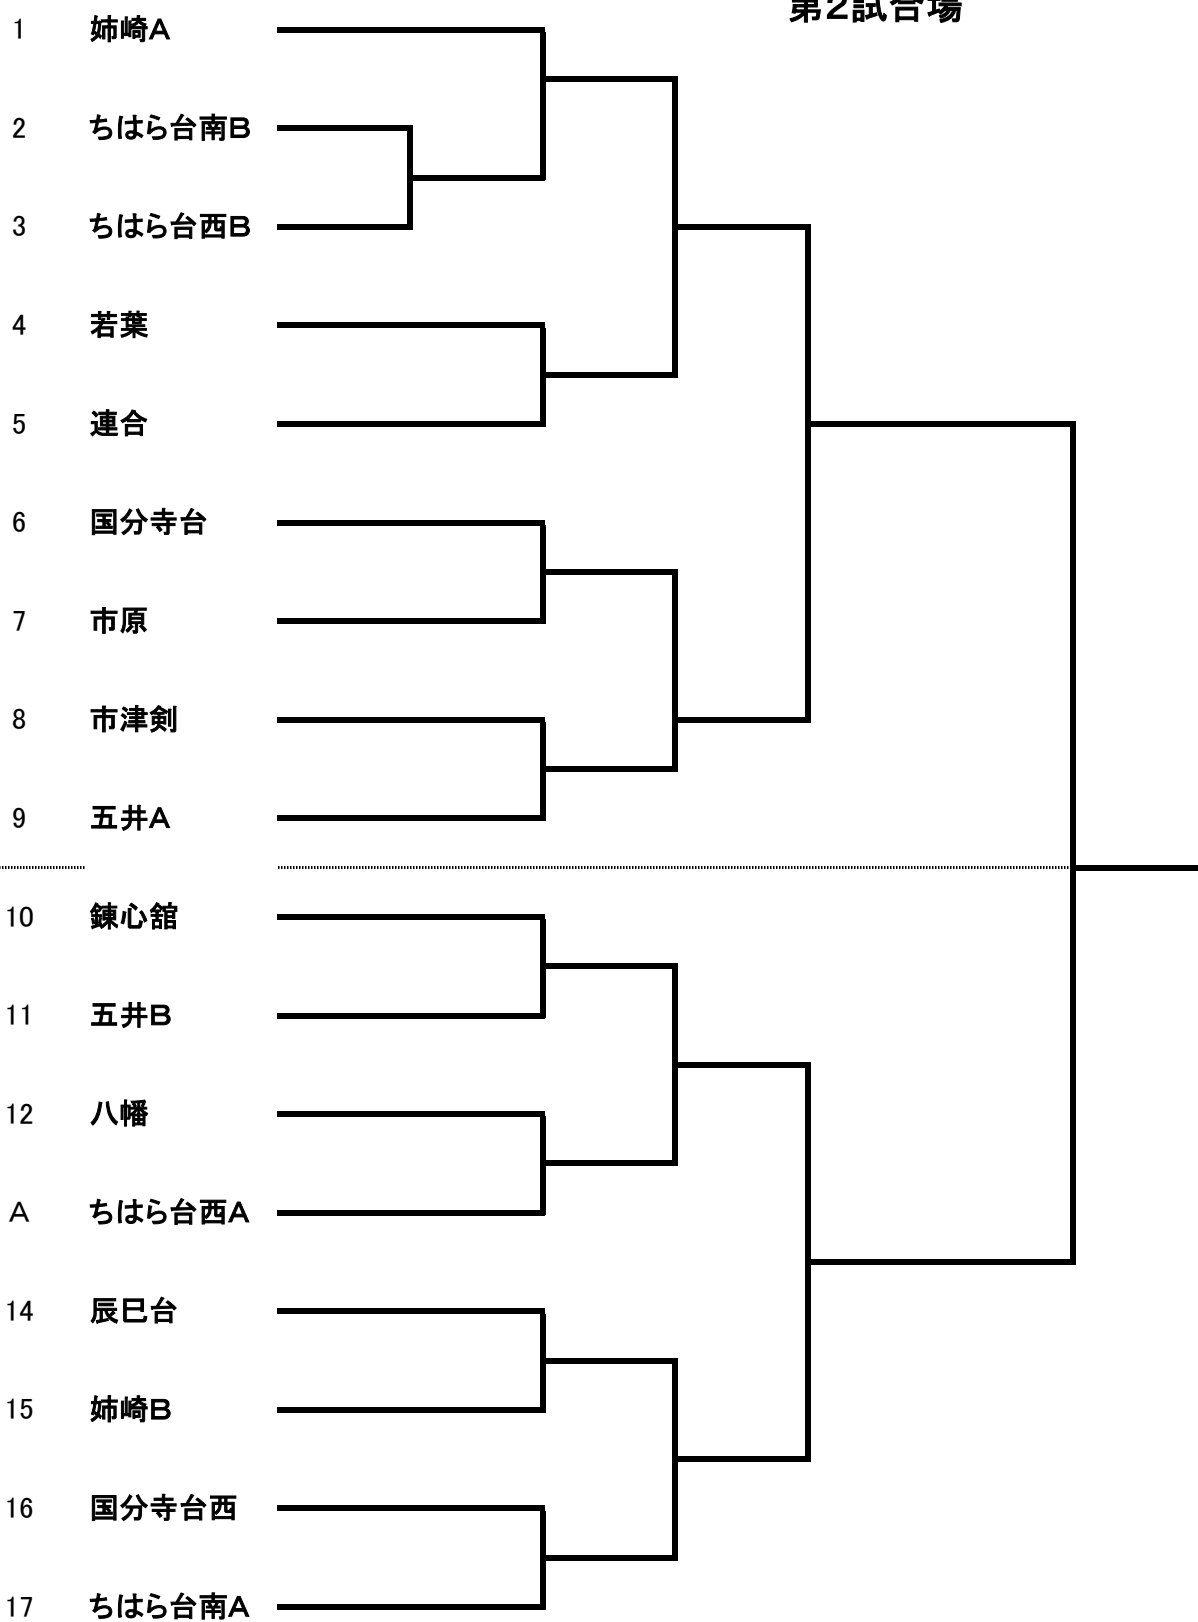

小学校(男女混合)

第1試合場

中学校女子

- 1 ちはら台南
- 2 八幡
- 3 錬心館
- 4 五井
- 5 千種
- 6 国分寺台西
- 7 龍成館
- 8 ちはら台西
- 9 連合
- 10 若葉

中学校男子

第2試合場

高校男子

最新版

第3試合場

高校・一般女子

第3試合場

一般男子

【記録用紙】

種目() 回戦

チーム名	先鋒	次鋒	中堅	副将	大将

試合会場() 試合場
勝利チーム() チーム