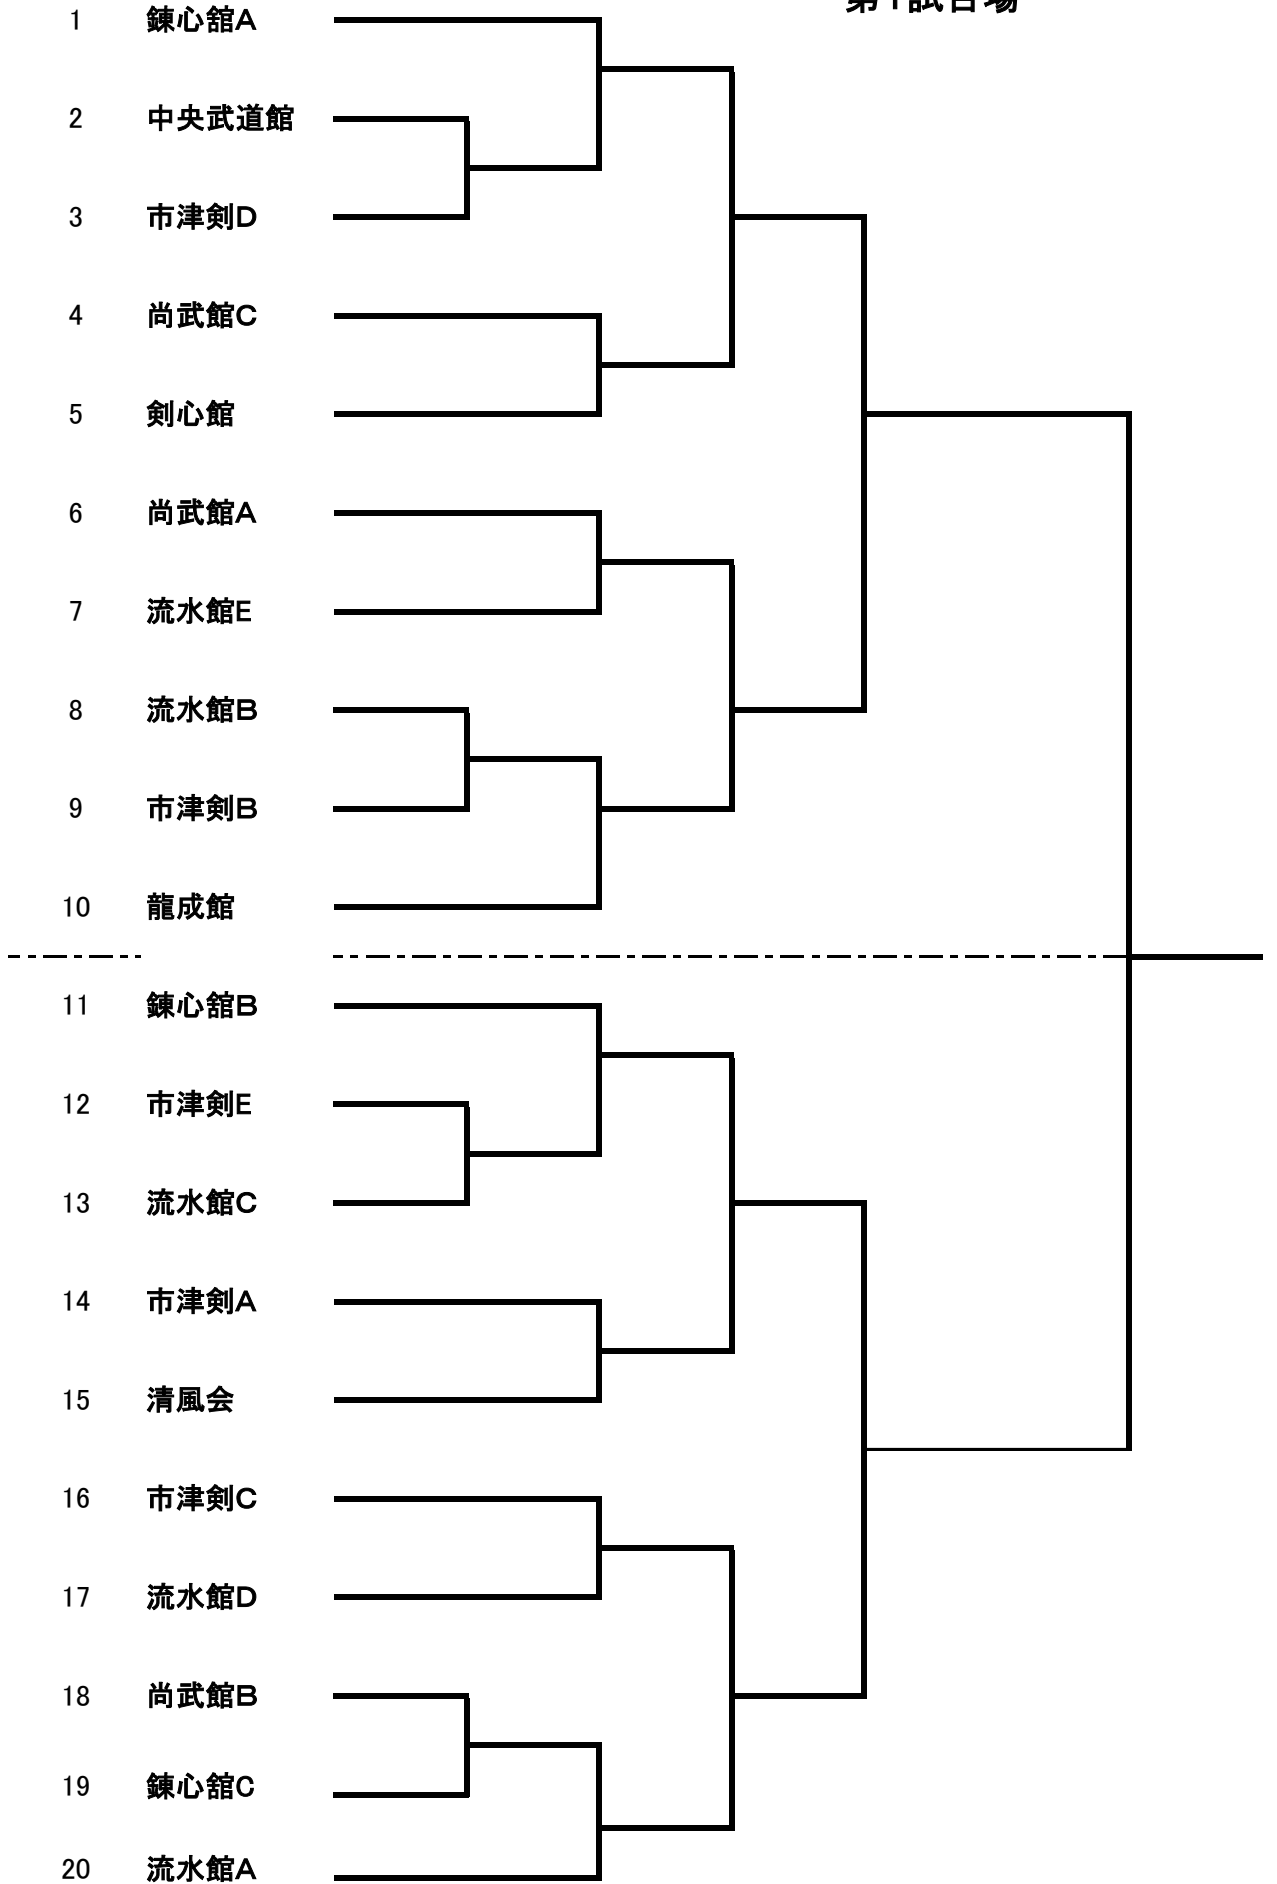

小学校(男女混合)

第1試合場