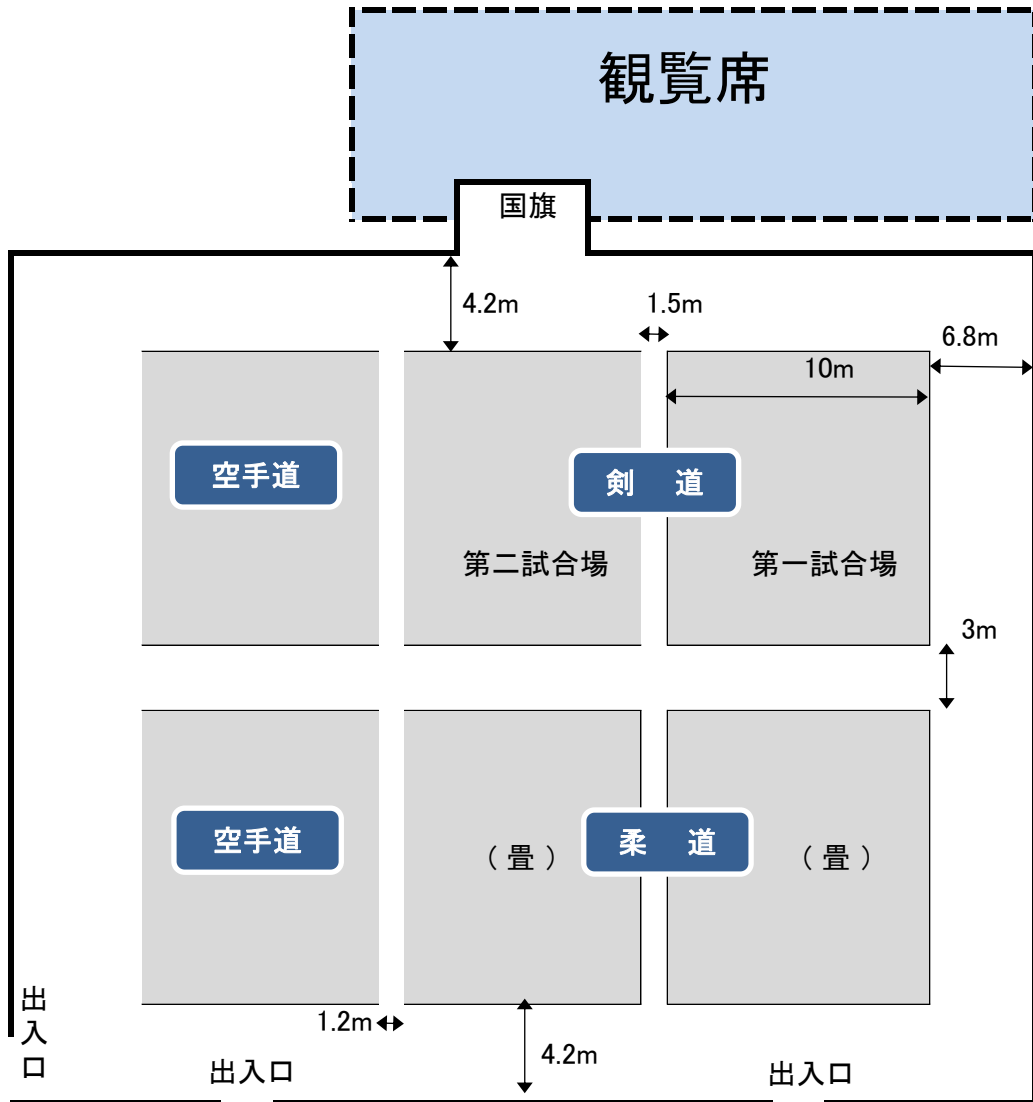

剣道競技観覧席位置

1. 試合場（大道場）

- 剣道競技の、大凡の観覧席は上図「観覧席」の位置となります。
- 各道場毎の席割振りは有りませんので、お互いに譲り合って使用願います。
また、上記場所以外でも空いている席は使用可能ですが、他競技の観戦者と譲り合って使用願います。
- 観覧席では「拍手」による応援を厳守して下さい。