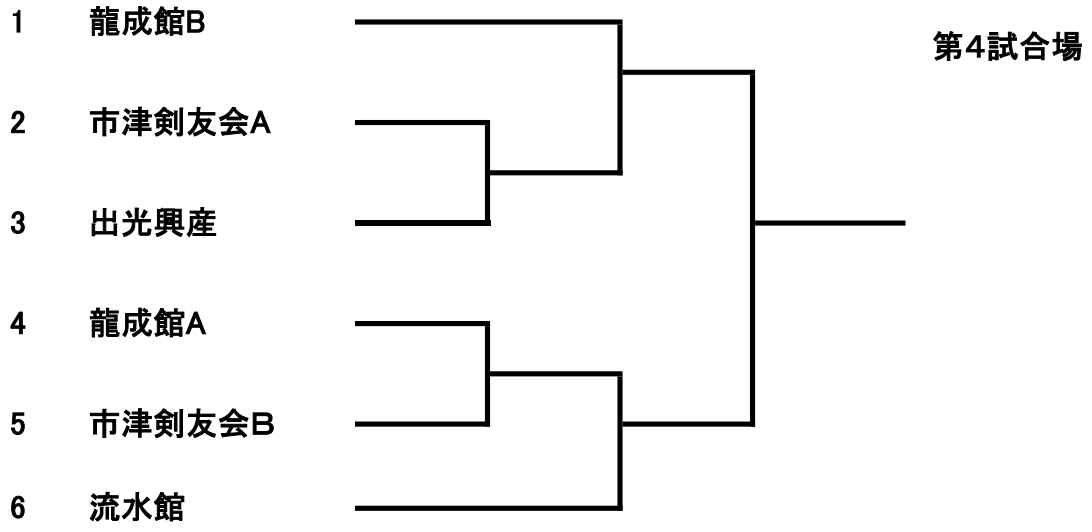

※審判員は、別会場からの試合審判要請が予想される為、試合終了後も各会場にて待機すること。

会場案内(午後の部)

観覧席は中学生待機場所とする

※試合の進行状況によって会場が変更となることがありますのでご注意ください。

※審判員は、別会場からの試合審判要請が予想される為、試合終了後も各会場にて待機すること。

小学校(男女混合)

決勝:第1試合場

高校男子

第3試合場

高校・一般女子

第4試合場

一般男子

中学校 男子

決勝 第1試合場

- 1 五井A
- 2 国分寺台
- 3 市津剣友会
- 4 千種B
- 5 姉崎A
- 6 連合A
(八幡・三和・若葉)
- 7 ちはら台西A

-
- 8 ちはら台南
 - 9 辰巳台
 - 10 姉崎B
 - 11 ちはら台西B
 - 12 五井B
 - 13 連合B
(有秋・八幡・双葉)
 - 14 千種A
 - 15 八幡

第1試合場

第2試合場

中学校女子

決勝 第3試合場

【記録用紙】

種目() 回戦

チーム名	先鋒	次鋒	中堅	副将	大将

試合会場() 試合場
勝利チーム() チーム