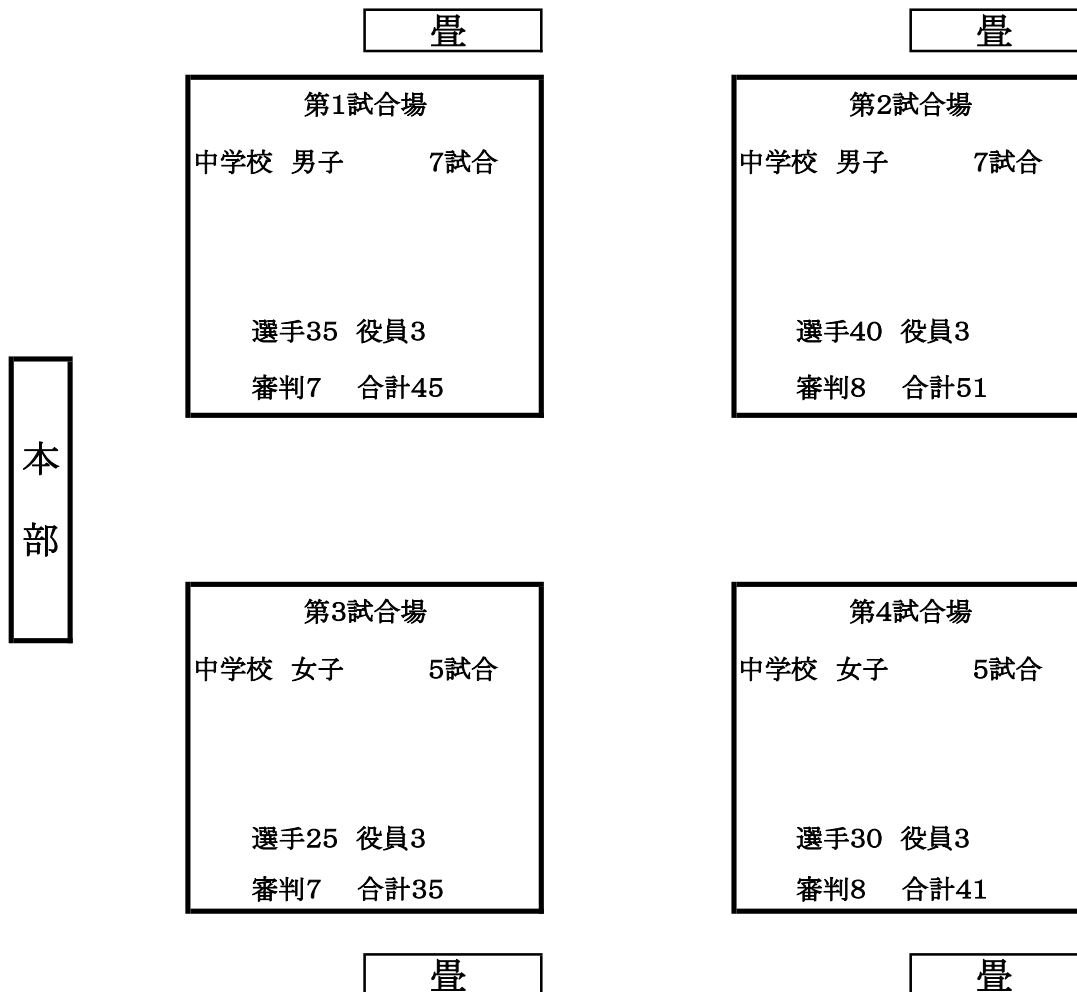

(中央武道館剣道教室 流水館、尚武館、錬心館、市津剣友会の各道場)

*午後の試合場補助役員は試合場の審判員が交替で行う。

会場案内(午前の部)

観覧席は小学生付添及び

高校生男女、一般男子・女子の待機場所とする

※第4試合場は高校女子→一般男子の順で試合を行う。

※試合の進行状況によって会場が変更となることがある。

※第4試合場、一般男子の審判は他試合場から審判を応援する。

※審判員は、別会場からの試合審判要請が予想される為、試合終了後も各会場にて待機すること。

会場案内(午後の部)

観覧席は中学生待機場所とする

※試合の進行状況によって会場が変更となることがありますのでご注意ください。

※審判員は、別会場からの試合審判要請が予想される為、試合終了後も各会場にて待機すること。

小学校(男女混合)

決勝:第1試合場

高校男子