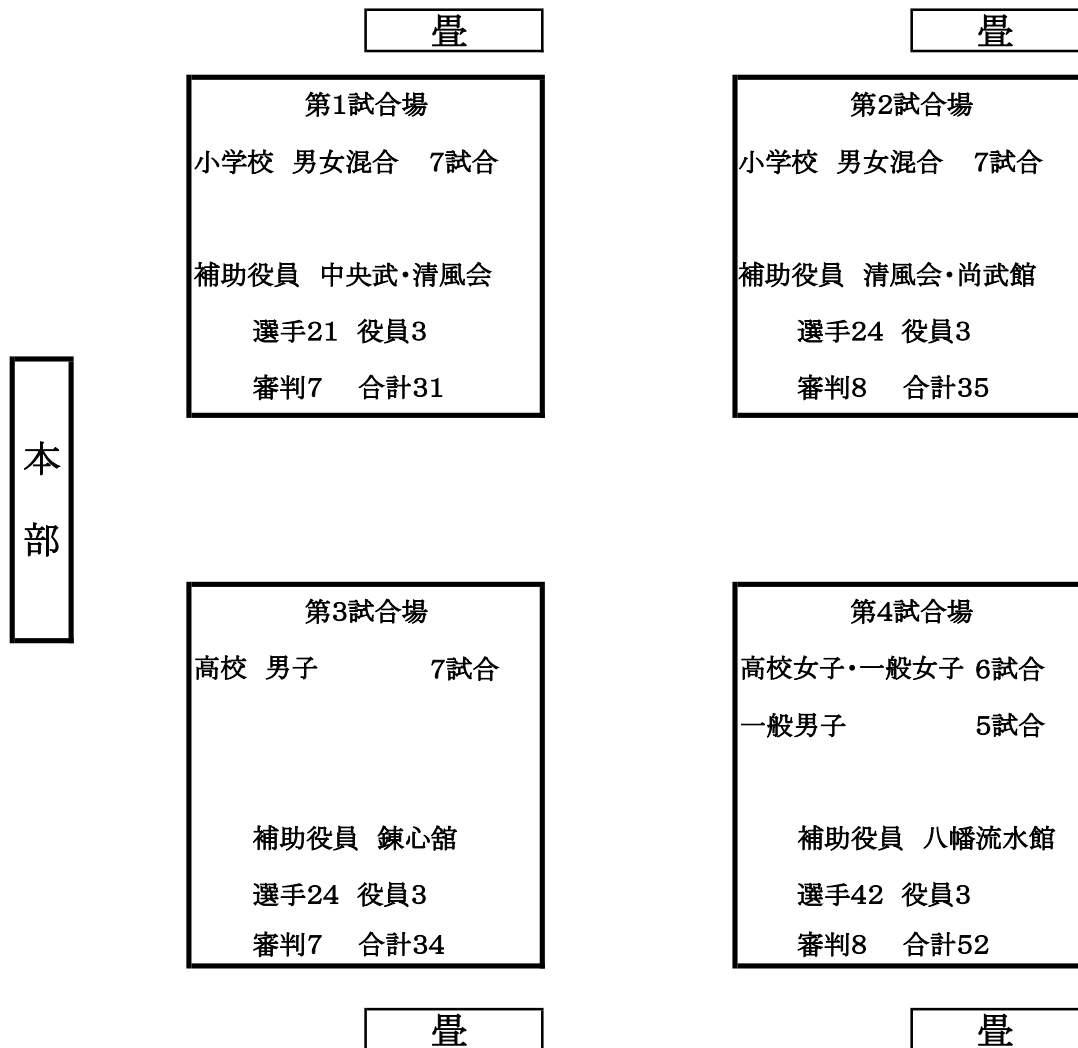

◎江村基之 ○西俣俊哉 ○池田真一 ○宮本幸典

○森 洸介 △時田航介 △白鳥源也

□:池田美和(錬心館) 山口真弓(錬心館) 森山恵美(錬心館)

第4試合場 (高校女子・一般男子)

◎貝賀 篤 ○鈴木伸忠 ○荘司ちひろ ○泉水雄登

○磐井政光 ○御所脇篤人 △木原加奈絵 ○増茂誠二

□:青木恵美子(流水館) 齋藤尚子(流水館) 西阪 尚(流水館)

*午前中の各試合場補助役員は道場の保護者をお願いしています。

(中央武道館剣道教室 流水館、尚武館、錬心館、市津剣友会の各道場)

*午後の試合場補助役員は試合場の審判員が交替で行う。

会場案内(午前の部)

観覧席は小学生付添及び

高校生男女、一般男子・女子の待機場所とする

※第4試合場は高校女子→一般男子の順で試合を行う。

※試合の進行状況によって会場が変更となることがある。

※第4試合場、一般男子の審判は他試合場から審判を応援する。