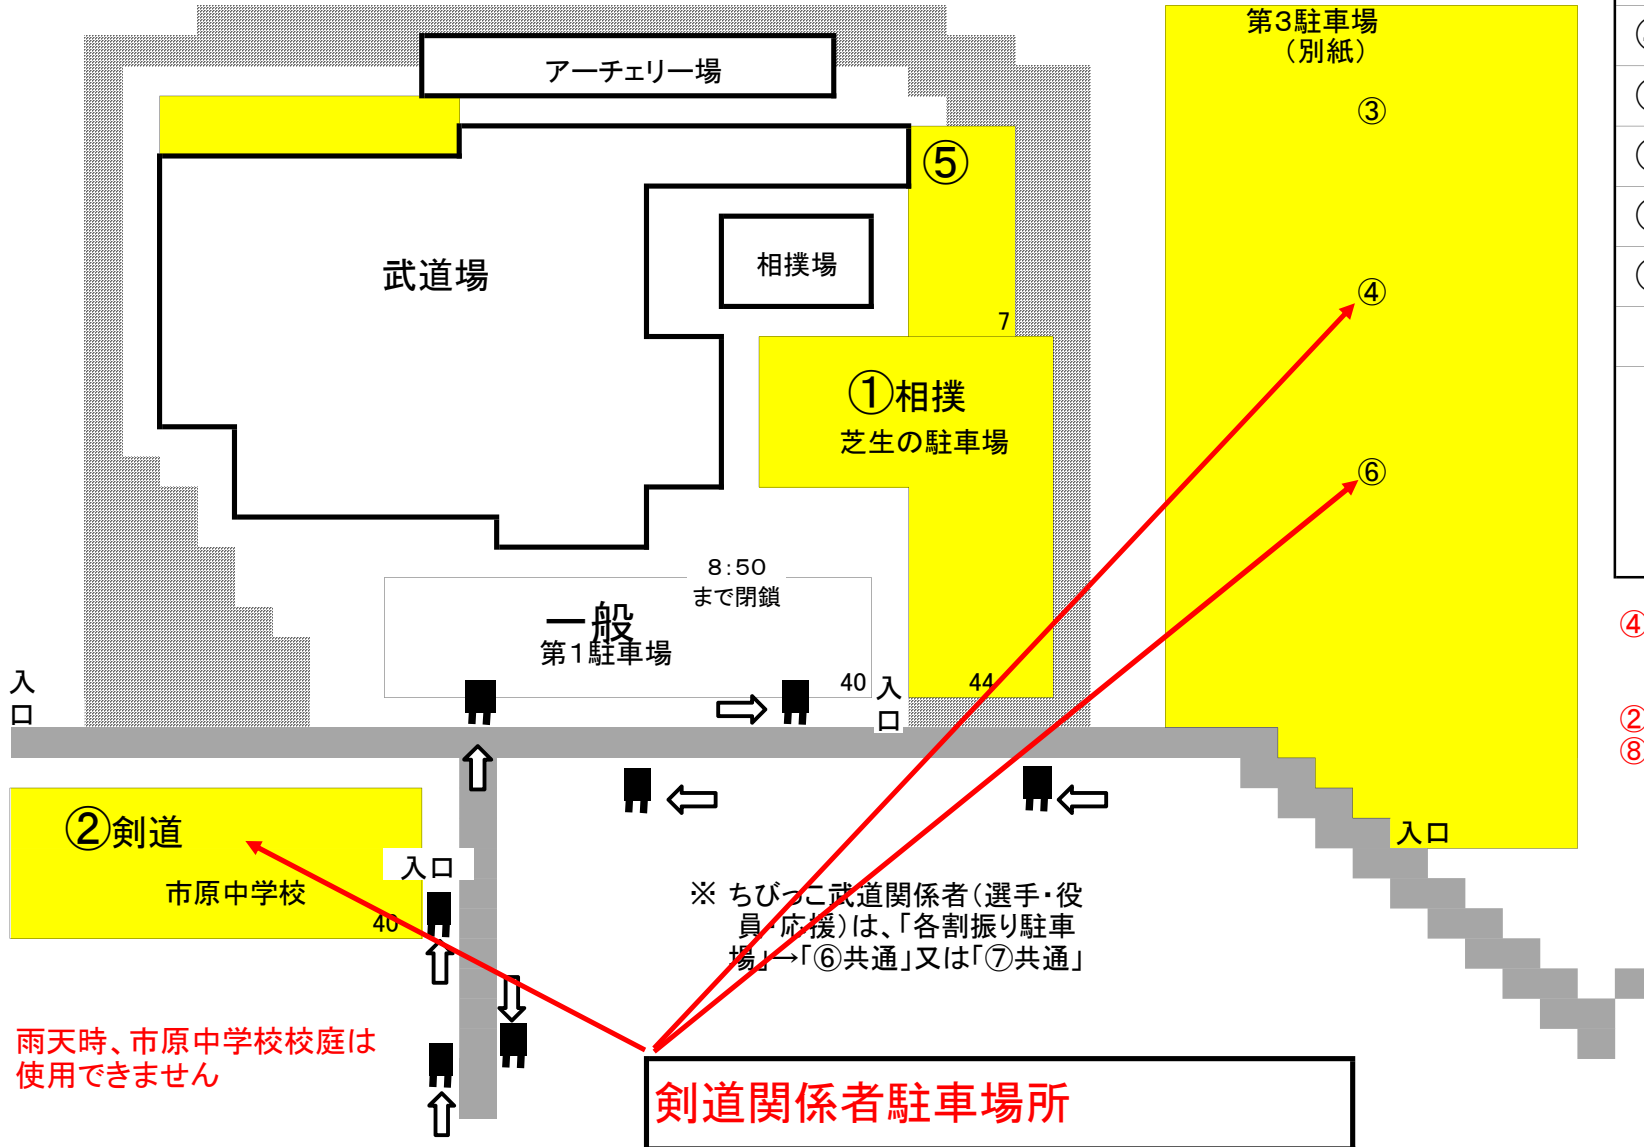

市原ちびっこ武道大会 駐車場割振り (雨天時)

場所	収容数	利用団体	場所
①	44台	相撲	第1駐車場
②	40台	剣道	市原中
③	45台	柔道	第3駐車場
④	40台	各種目共通 (一般利用者)	第3駐車場
⑤	7台	相撲	相撲場脇
⑥	69台	各種目共通 (一般利用者)	第3駐車場
⑦	40台	各種目共通 (一般利用者)	市原小
⑧	150台	各種目共通 (一般利用者)	能満幼稚園
第1駐車場 40台		一般利用者	
 : 駐車場案内看板 (10:00撤去)			

④は今回参加しない「空手道」用の
駐車場として確保された場所のため
各種目共通として使用可能
②④及び⑥で収容できない場合は⑦
⑧に駐車が可能