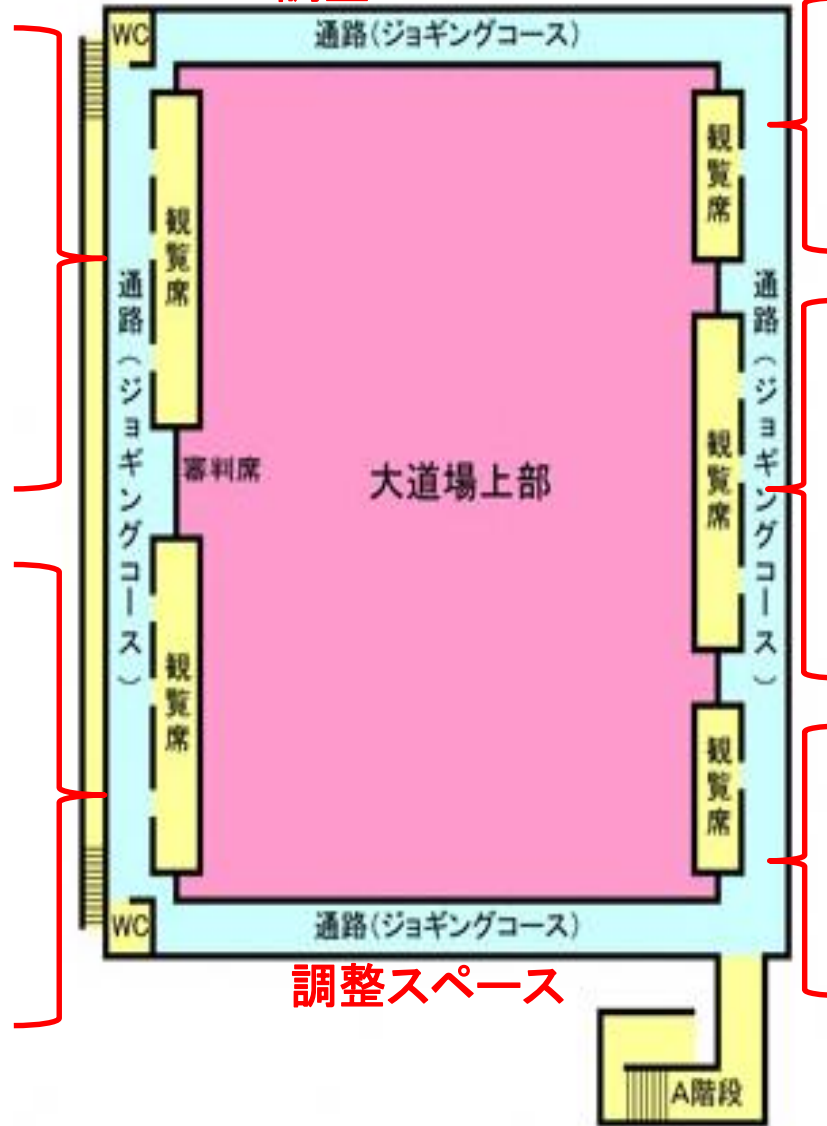

調整スペース

龍成館、剣心館
 中央武道館
 市津剣友会
 八幡流水館A. B
 市原尚武館A. B
 市原錬心館A. B
 百錬館A. B
 茂原武道館A. B

睦沢錬心会
 周南剣道スポ少
 柏井剣志会
 千葉南武館A. B
 富山剣道スポ少
 みつわ台剣心会
 習志野武道館
 松警少年剣友会
 真砂剣友会
 佐貫清心会

浦安本部道場
 大森剣友会
 直心剣友会
 成邱剣志会A. B
 野田市剣道連盟
 高浜剣友会

鬼倉道場
 館山市、野間会
 都剣友会A. B
 上総剣友会A. B
 日本武道館武道学園
 大原少年剣道教室
 高神剣道教室

一宮尚武会A. B
 オール大久保A. B
 岬町少年剣友会
 高浜剣友会
 打瀬一心会
 轟剣友会

《2階平面図》 チーム座席位置